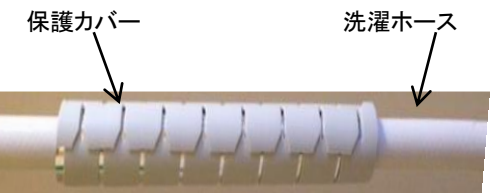

### 効果の原理

還元カシートは天然振動鉱石や温泉ラジウムなどの稀少鉱石12種類を精製ナノ化して、それを特殊加工によりジェル化してさらにそれを格子状のシートに成型したものです。シートは遠赤外線とともに超微細振動をするもので、ホースに巻き付けると流速のある水流に対して電磁作用(フレミングの法則)によりイオン化現象をもたらせます。またカンタムから放出されるマイナスイオンによる電離作用により水が還元され活性化します。活性化され微小化した水分子は汚れに対する分解を助勢します。

### 一製品の内容

NE-002

本体と保護カバー

・本体:カンタム還元シート  
外装カバー: ポリエステル・アルミシート  
寸法: 約25mm×500mm  
重さ: 約70g

■通常価格 **12,800 円**

(消費税・送料・諸経費含む)

### 1、取付け方法

1)シートは帯状になっています。その裏面の両面テープをシャワーホース側にしてにスパイラル状に巻きつける。

巻きつけ完了図

2) 付属のカバーを手で開きながらセットする。

セットされたカバー