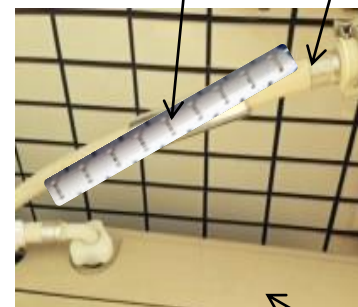

### 1、取付け方法

1)シートは帯状になっています。その裏面の両面テープをシャワーホース側にしてにスパイラル状に巻きつける。

巻きつけ完了図

2) 付属のカバーを手で開きながらセットする。

セットされたカバー

### 2、使用方法

カンタム還元シート 洗濯ホース

洗濯機