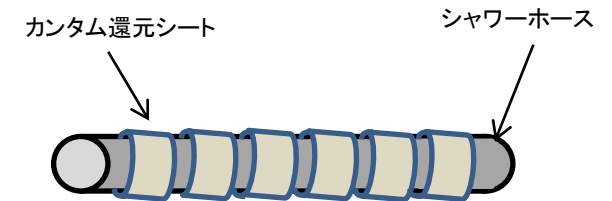

### 一製品の内容

NE-002

本体と保護カバー

・本体:カンタム還元シート  
外装カバー: ポリエステル・アルミシート  
寸法: 約25mm×500mm  
重さ: 約70g

■通常価格 **12,800 円**

(消費税・送料・諸経費含む)

### 1、取付け方法

1)シートは帯状になっています。その裏面の両面テープをシャワーホース側にしてにスパイラル状に巻きつける。

巻きつけ完了図

2) 付属のカバーを手で開きながらセットする。

セットされたカバー